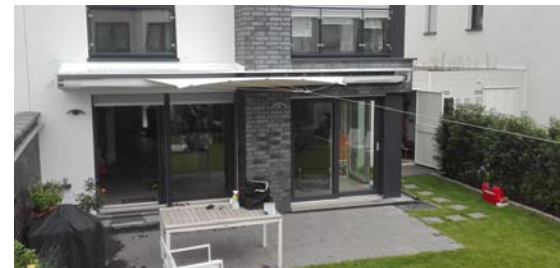

SONNENSEGEL in Perfektion!

Mit den rollbaren textilen Dächern von ZEBRA Sails kaufen Sie ein Stück zusätzlichen LebensRAUM und mehr LebensGEFÜHL im Outdoor-Living für die gesamte Familie.

Speziell für Ihre Terrasse entwickeln wir individuelle Lösungen, die in ihrer Machart und Materialität Ihren Bedürfnissen angepasst werden können.

Das Gespräch mit unseren Kunden nehmen wir zum Anlass, die Wünsche auszuloten und attraktive Vorschläge vor Ort zu entwickeln.

Gerne kommen wir auf Anfrage bei Ihnen vorbei und erstellen neben einem Aufmaß auch eine Visualisierung am Bildschirm.

Sprechen Sie uns an - wir freuen uns auf Sie!

Als erfahrene Designer und Konstrukteure sind wir stolz auf unsere Innovationen.

Unsere langjährigen Entwicklungen, insbesondere im Bereich der elektrisch aufrollbaren Sonnensegel wurden bereits mit begehrten Auszeichnungen wie etwa dem „red dot award: best of the best“ (Elips4Sun-Segel für die C4Sun GmbH; mit M. Wronka) sowie dem Innovationspreis der nur alle 3 Jahre stattfindenden Messe R+T ausgezeichnet.

In Bezug auf die Planung und den Kauf Ihres zukünftigen Sonnensegels sind Sie also bei uns an der besten Adresse.

ZEBRA Sails

Rainer Wronka / Dr. Lars Meeß-Olsohn

Rennbahnstraße 20
D - 40629 Düsseldorf

0211 - 17805187
info.zebra-sails.de

Innovative SONNENSEGEL TEXTILE Dächer in Perfektion!

... der nächste Sommer kommt bestimmt!

ZEBRA Sails sind ein- und ausfahrbar:

Auf Knopfdruck können Sie unsere Ganzjahres-Anlagen nach Belieben ein- oder ausfahren. Der verdeckt eingebaute Elektromotor wickelt das gelattete Segel in wenigen Augenblicken bis zur gewünschten Position auf, wobei das Segel permanent unter Spannung gehalten wird.

Sonnige Tage gibt es das ganze Jahr!