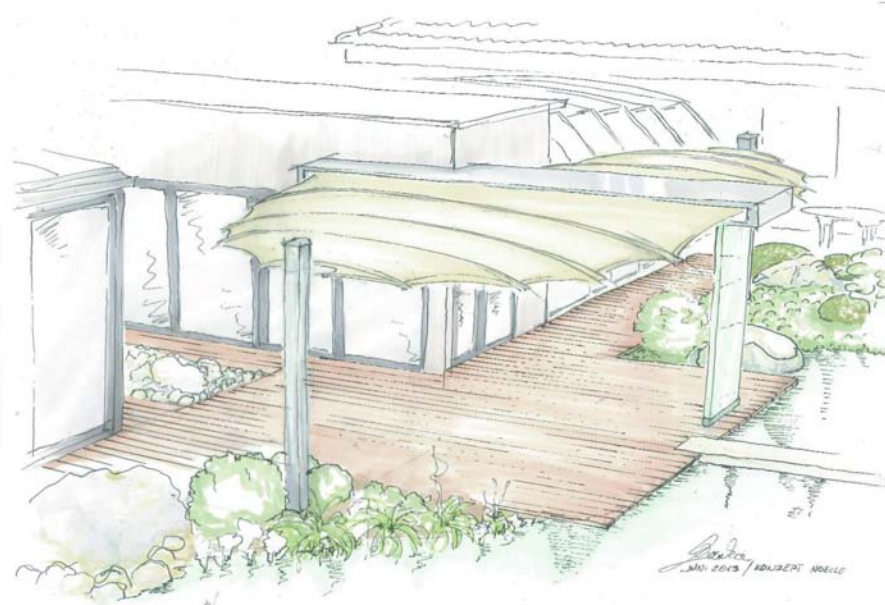

SONNENSEGEL in Perfektion!

Mit den rollbaren textilen Dächern von ZEBRA Sails kaufen Sie ein Stück zusätzlichen LebensRAUM und mehr LebensGEFÜHL im Outdoor-Living für die gesamte Familie.

Speziell für Ihre Terrasse entwickeln wir individuelle Lösungen, die in ihrer Machart und Materialität Ihren Bedürfnissen angepasst werden können.

Das Gespräch mit unseren Kunden nehmen wir zum Anlass, die Wünsche auszuloten und attraktive Vorschläge vor Ort zu entwickeln.

Gerne kommen wir auf Anfrage bei Ihnen vorbei und erstellen neben einem Aufmaß auch eine Visualisierung am Bildschirm.

Sprechen Sie uns an - wir freuen uns auf Sie!

Als erfahrene Designer und Konstrukteure sind wir stolz auf unsere Innovationen.

Unsere langjährigen Entwicklungen, insbesondere im Bereich der elektrisch aufrollbaren Sonnensegel wurden bereits mit begehrten Auszeichnungen wie etwa dem „red dot award: best of the best“ (Elips4Sun-Segel für die C4Sun GmbH; mit M. Wronka) sowie dem Innovationspreis der nur alle 3 Jahre stattfindenden Messe R+T ausgezeichnet.

In Bezug auf die Planung und den Kauf Ihres zukünftigen Sonnensegels sind Sie also bei uns an der besten Adresse.